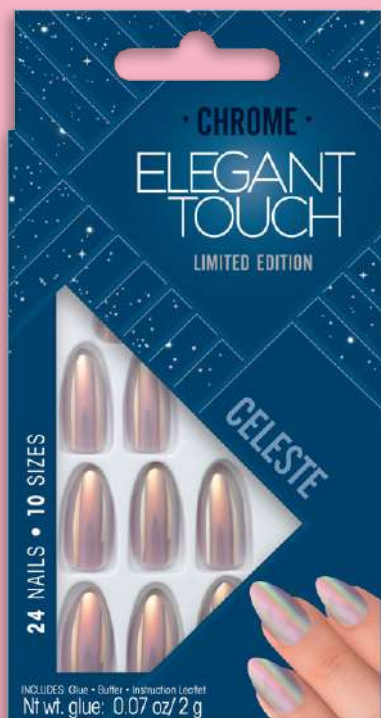

**SWEET HEART
(MEDIUM)**

35 4013451

**FRENCH KISS
(STILETTO)**

35 4013453

SPECIAL: GLAM COLLECTION

**CHROME
(STILETTO)**
35 4013475

**DECADENCE
(STILETTO)**
35 4013474

LIMITED EDITION

**DON'T BE JELLY
(STILETTO/GLITTER)**
35 4013811

**JELLYLICIOUS
(COFFIN/GLITTER)**
35 4013812

**JELLY BAE
(COFFIN/GLOSS)**
35 4013810

**WE BE JELLIN'
(STILETTO/GLOSS)**
35 4013809

**JEL JEL BABY!
(OVAL/GLOSS)**
35 4013813